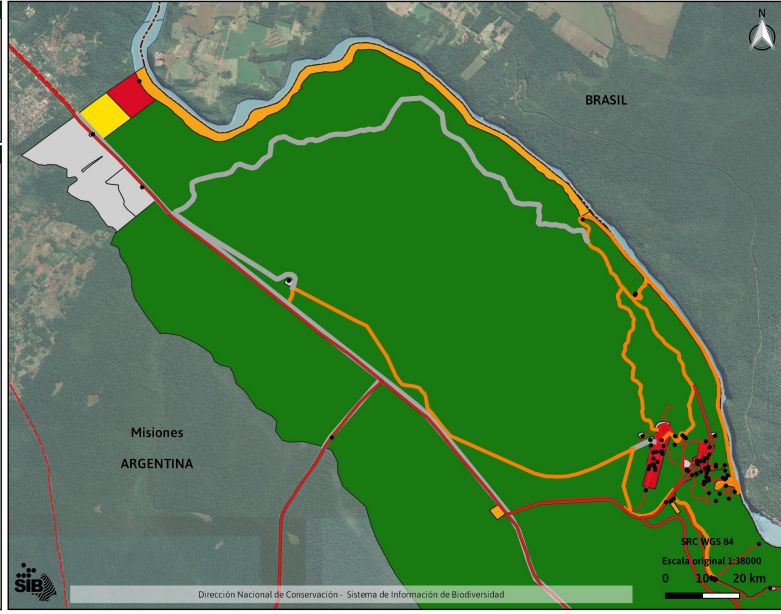

ADMINISTRACIÓN DE PARQUES NACIONALES  
**ZONIFICACIÓN PN IGUAZÚ**

Provincia de Misiones

**UBICACIÓN RELATIVA**

**REFERENCIAS**

- Infraestructura APN
  - Camino pavimentado
  - Sendero
  - Límite internacional
  - Límite provincial
  - Corriente de Agua Intermitente
  - Corriente de Agua Perenne
- Zonificación
- Aprovechamiento de recursos
  - Uso especial
  - Zona intangible
  - Uso público extensivo
  - Uso Público Intensivo

República Argentina - Poder Ejecutivo Nacional  
2020 - Año del General Manuel Belgrano

**Hoja Adicional de Firmas**  
**Informe gráfico**

**Número:**

**Referencia:** Mapa de RE-Zonificación del PN Iguazú